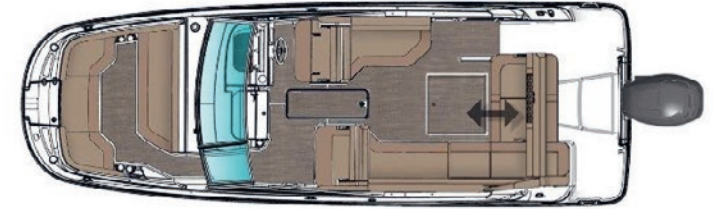

Sea Ray®

SDX 250 OB

SDX 250 OB

SDX 250 OB

7,63 M | 2,56 M

238 L

2468 KG

10 P / 1043 KG

FEATURES

- 1 The intuitive helm is available with an optional 9" or 12" Simrad® touchscreen display to enhance the command experience
- 2 Large bow & cockpit lounging floorplan with multiple convertible backrests
- 3 Interior large compartment with electric toilet

FONCTIONNALITÉS

- 1 La console intuitive est disponible avec un écran tactile Simrad® 9" ou 12" en option pour améliorer l'expérience de commande
- 2 Grande distribution de solarium de proue et cockpit avec plusieurs dossiers de sièges convertibles
- 3 Ample compartiment intérieur avec WC électrique