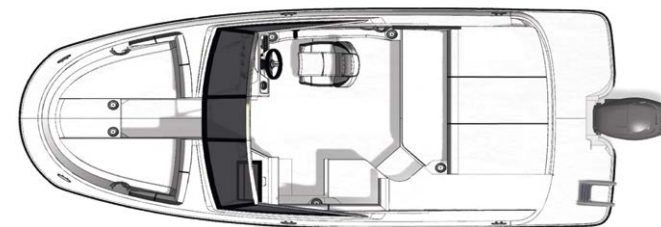

Sea Ray®

SPX 190 OB

SPX 190 OB

5,94 M | 2,48 M

113 L

1325 KG

8 P / 910 KG

FEATURES