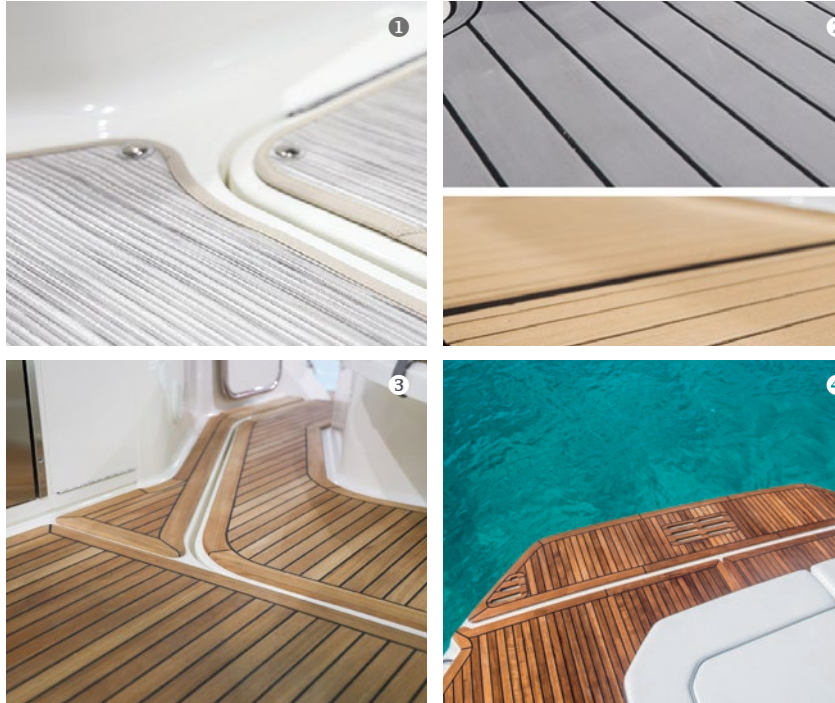

Fabrics & Finishes

FLOORING | SOL | SUELOS | FUSSBODEN

	INFINITY FLOORING ¹	SEADEK ²	TEAK COCKPIT ³	TEAK SWIM PLATFORM ⁴
SPX / SUN SPORT 230	OPT	OPT	-	-
SLX / SUN SPORT 250	OPT	OPT	OPT	OPT
SDX	OPT	OPT	OPT	OPT
SUNDANCER	OPT	OPT	OPT	OPT

INTERIOR | INTÉRIEUR | INTERIOR | INNENRAUM

	WALNUT WOOD INTERIOR WITH LUXURY SHOJI DOORS ⁵	DRIFT WOOD WITH LUXURY SHOJI DOORS ⁶
SUNDANCER	STD	OPT